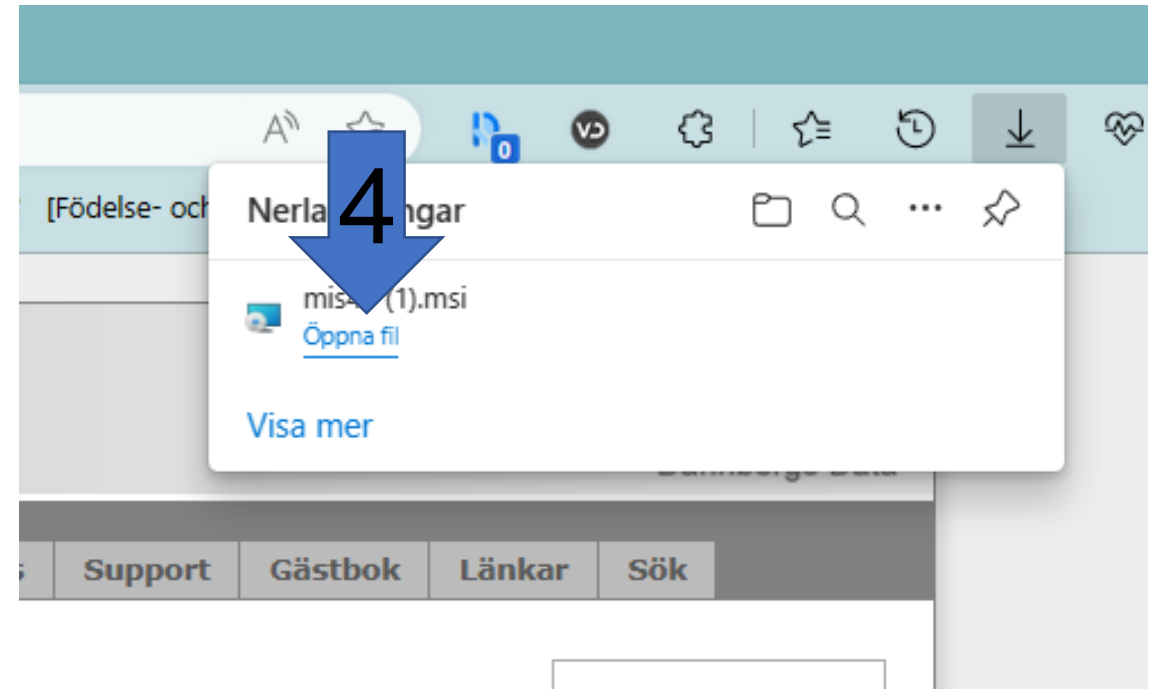

<https://www.dannbergsdata.se/>