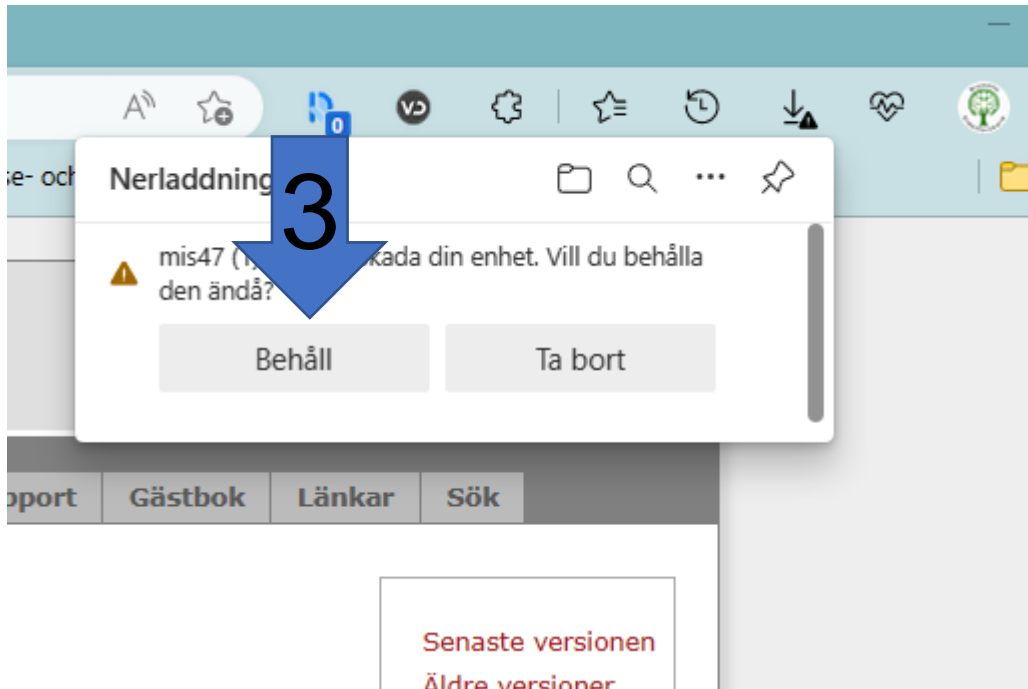

<https://www.dannbergsdata.se/>